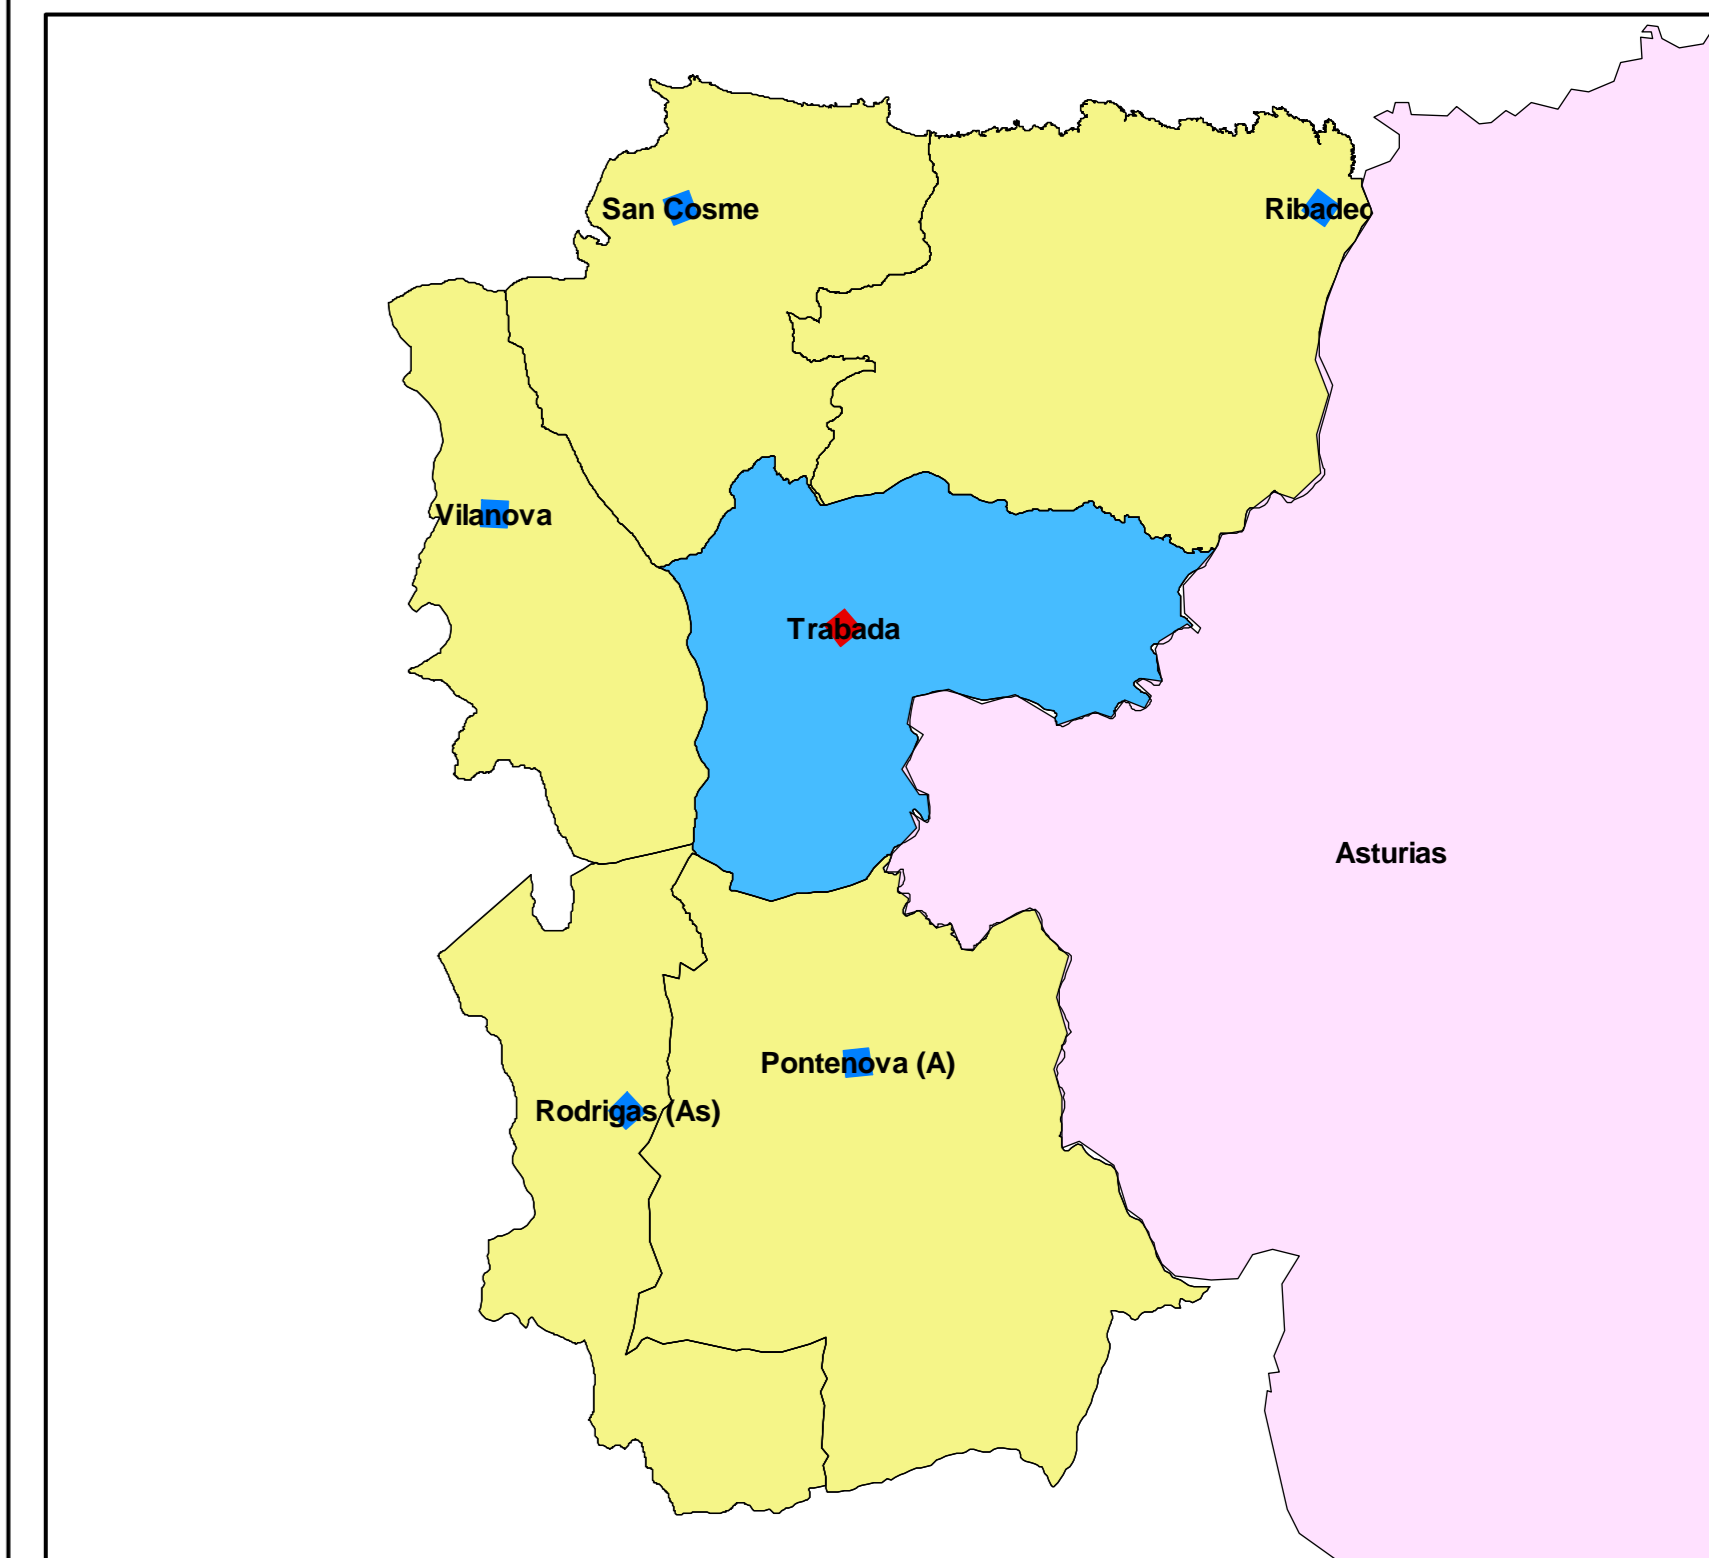

Localización provincial de Trabada

Municipios limítrofes

Parroquias del municipio de Trabada

LEYENDA		Captaciones		Depósitos	
■	Poblamiento encuestado	■	Dan servicio a poblamientos encuestados		Limite municipal
■	Poblamiento no encuestado (Nomenclátor de Lugo, 2012)	■	No dan servicio a poblamientos encuestados		Edificaciones
	Limite poblamiento encuestado	■	Dan servicio a poblamientos encuestados		Red viaria
—	Red de distribución	■	No dan servicio a poblamientos encuestados	—	Red fluvial
—	Conducciones				
—	Dan servicio a poblamientos encuestados				
—	No dan servicio a poblamientos encuestados				

ESCALA 1/25000

 MINISTERIO DE HACIENDA Y ADMINISTRACIONES PÚBLICAS	ENCUESTA DE INFRAESTRUCTURA Y EQUIPAMIENTOS LOCALES - EIEL AÑO 2013
 DEPUTACIÓN DE LUGO	G.I.-1934-TB - Lab. TERRITORIO USC SIT - Dpto. ENX. AGROFORESTAL - IBADER E.P.S. de LUGO
PLANO DE ABASTECIMIENTO DE AGUA	
Municipio: Trabada	