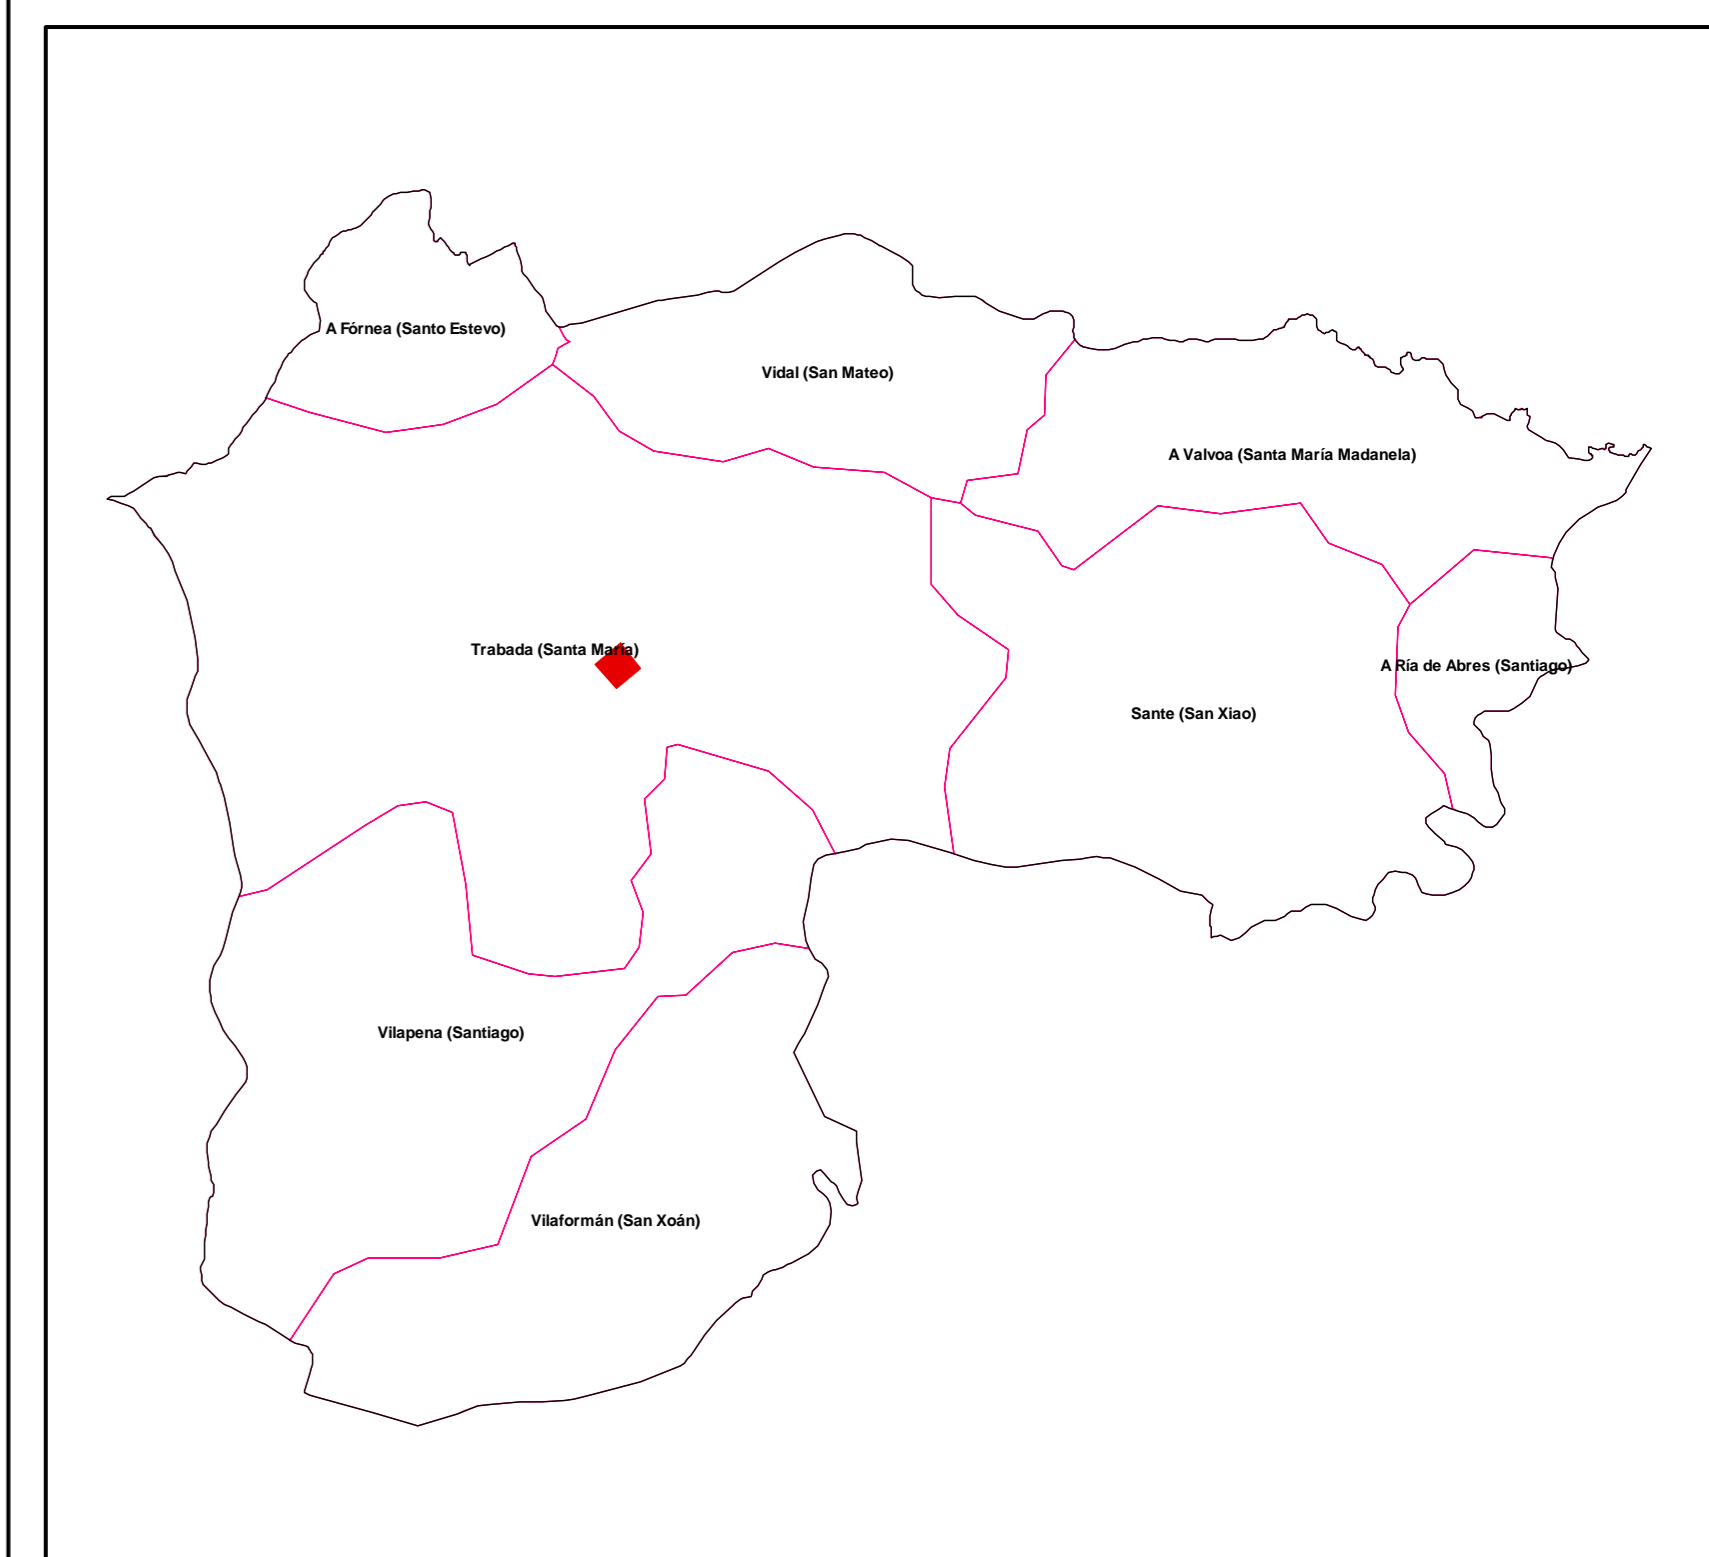

Localización provincial de Trabada

Municipios limítrofes

Parroquias del municipio de Trabada

LEYENDA		Captaciones		Depósitos	
■	Poblamiento encuestado	■	Dan servicio a poblamientos encuestados		Limite municipal
■	Poblamiento no encuestado (Nomenclátor de Lugo, 2012)	■	No dan servicio a poblamientos encuestados		Edificaciones
	Limite poblamiento encuestado	■	Dan servicio a poblamientos encuestados		Red viaria
—	Red de distribución	■	No dan servicio a poblamientos encuestados	—	Red fluvial
—	Conducciones				
—	Dan servicio a poblamientos encuestados				
—	No dan servicio a poblamientos encuestados				

ESCALA 1/25000

 MINISTERIO DE HACIENDA Y ADMINISTRACIONES PÚBLICAS	ENCUESTA DE INFRAESTRUCTURA Y EQUIPAMIENTOS LOCALES - EIEL AÑO 2013
 DEPUTACIÓN DE LUGO	G.I.-1934-TB - Lab. TERRITORIO USC SIT - Dpto. ENX. AGROFORESTAL - IBADER E.P.S. de LUGO
PLANO DE ABASTECIMIENTO DE AGUA	
Municipio: Trabada	