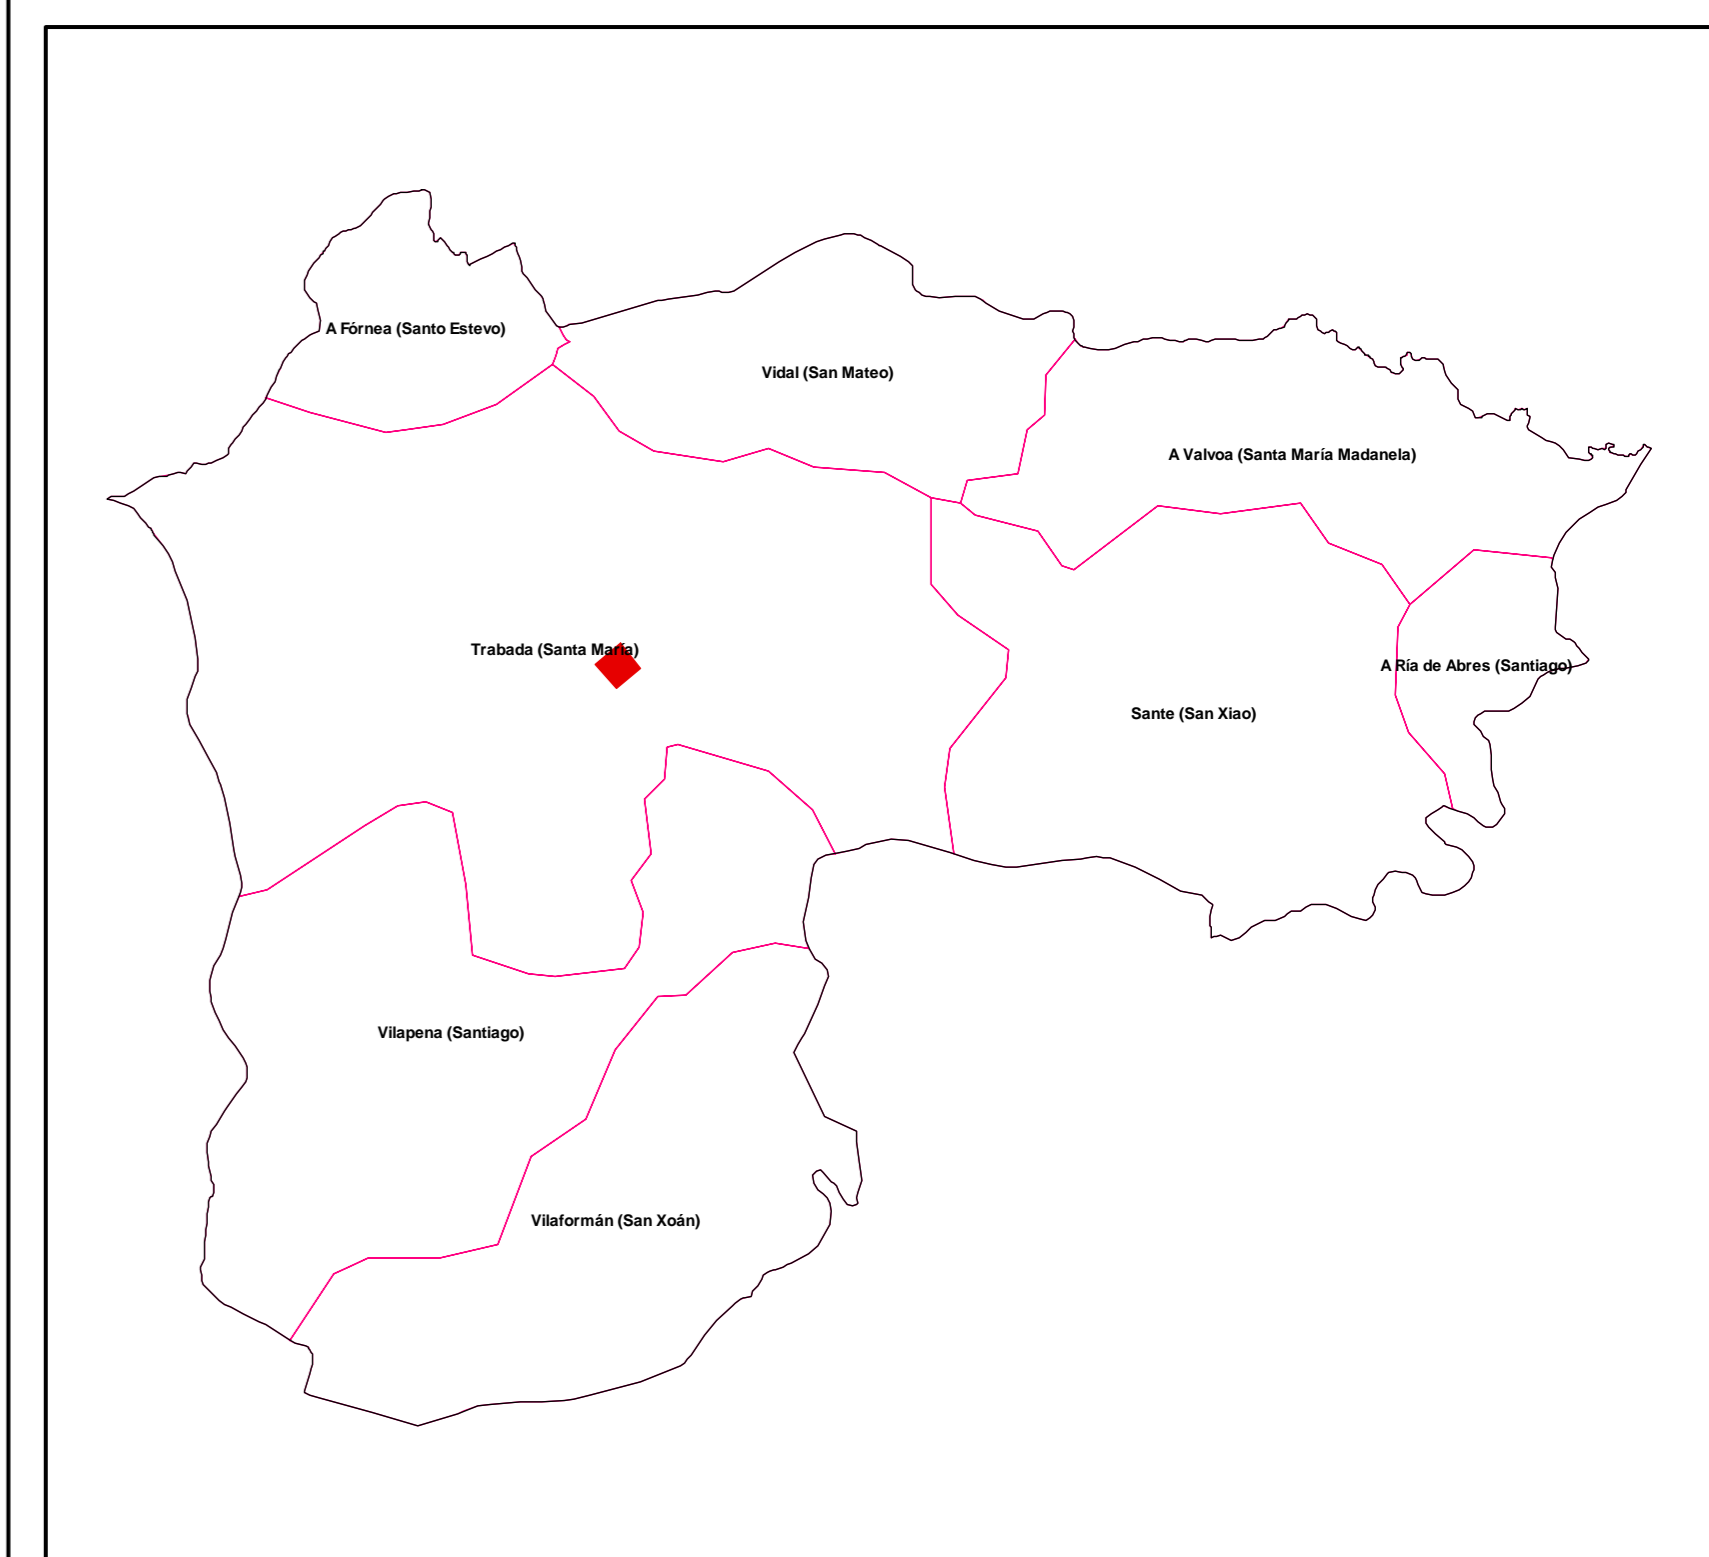

Localización provincial de Trabada

Municipios limítrofes

Parroquias del municipio de Trabada

LEYENDA

| | | | |
|---|--|--|------------------|
| Poblamiento encuestado | Red de saneamiento | Emisarios | Limite municipal |
| Poblamiento no encuestado (Nomenclátor de Lugo, 2011) | Dan servicio a poblamientos encuestados | No dan servicio a poblamientos encuestados | Edificaciones |
| Limite poblamiento encuestado | No dan servicio a poblamientos encuestados | Depuradoras | Red viaria |
| | Dan servicio a poblamientos encuestados | No dan servicio a poblamientos encuestados | Red fluvial |

ESCALA 1/25000

| | |
|-----------------------------------|--|
| | ENCUESTA DE INFRAESTRUCTURA Y EQUIPAMIENTOS LOCALES - EIEL AÑO 2013 |
| | G.I.-1934-TB - Lab. TERRITORIO SIT - Dpto. ENX. AGROFORESTAL - IBADER E.P.S. de LUGO |
| PLANO DE SANEAMIENTO Y DEPURACIÓN | |
| Municipio: Trabada | |