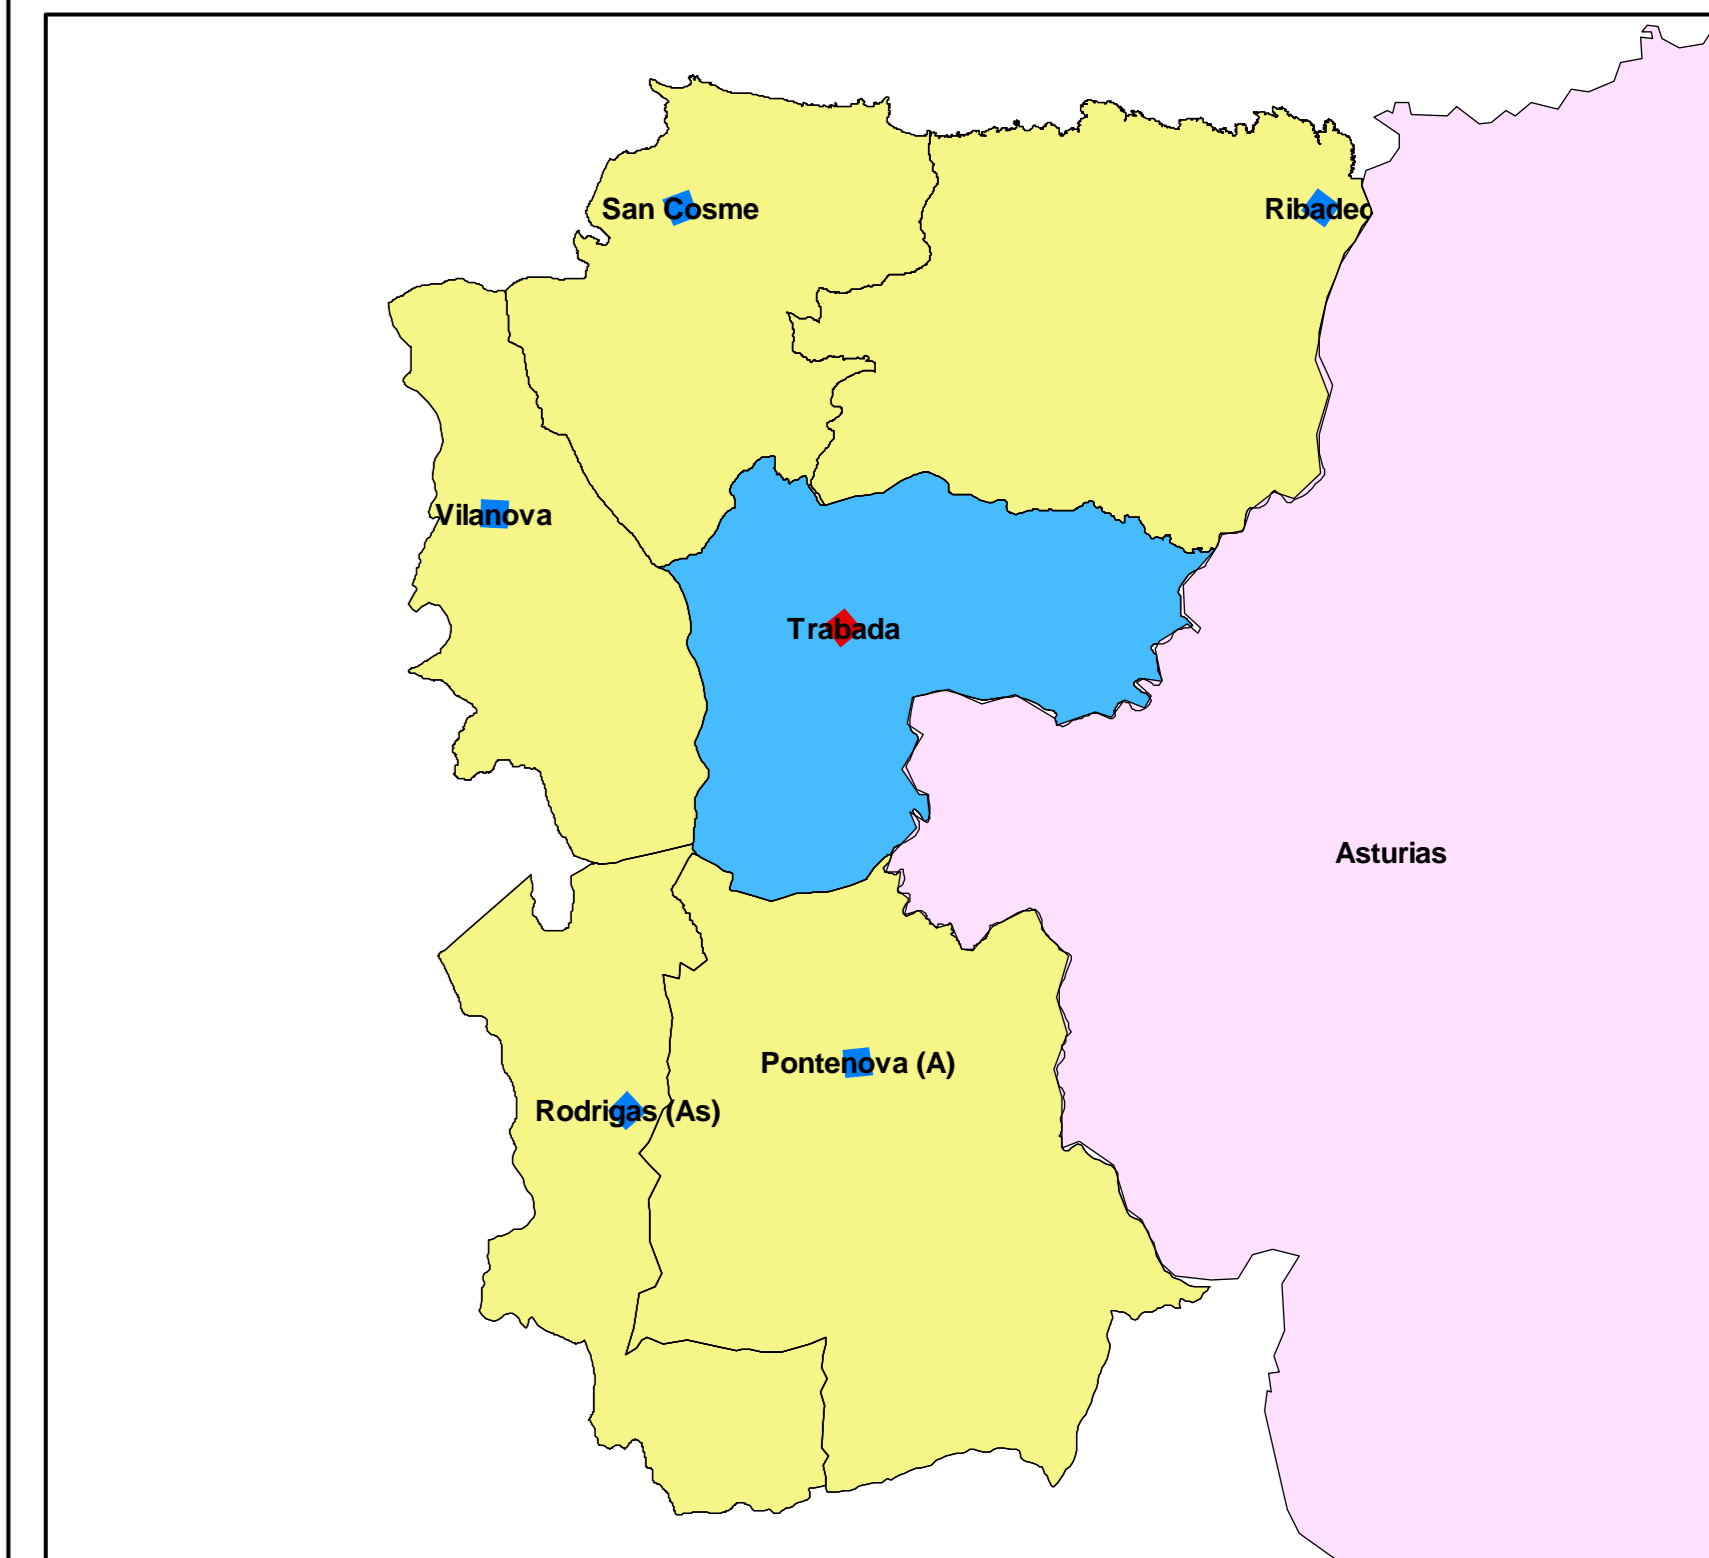

Localización provincial de Trabada

Municipios limítrofes

Parroquias del municipio de Trabada

LEYENDA

| | | | |
|---|--|--|------------------|
| Poblamiento encuestado | Red de saneamiento | Emisarios | Limite municipal |
| Poblamiento no encuestado (Nomenclátor de Lugo, 2011) | Dan servicio a poblamientos encuestados | No dan servicio a poblamientos encuestados | Edificaciones |
| Limite poblamiento encuestado | No dan servicio a poblamientos encuestados | Depuradoras | Red viaria |
| | Dan servicio a poblamientos encuestados | No dan servicio a poblamientos encuestados | Red fluvial |

ESCALA 1/25000

| | |
|-----------------------------------|--|
| | ENCUESTA DE INFRAESTRUCTURA Y EQUIPAMIENTOS LOCALES - EIEL AÑO 2013 |
| | G.I.-1934-TB - Lab. TERRITORIO SIT - Dpto. ENX. AGROFORESTAL - IBADER E.P.S. de LUGO |
| PLANO DE SANEAMIENTO Y DEPURACIÓN | |
| Municipio: Trabada | |