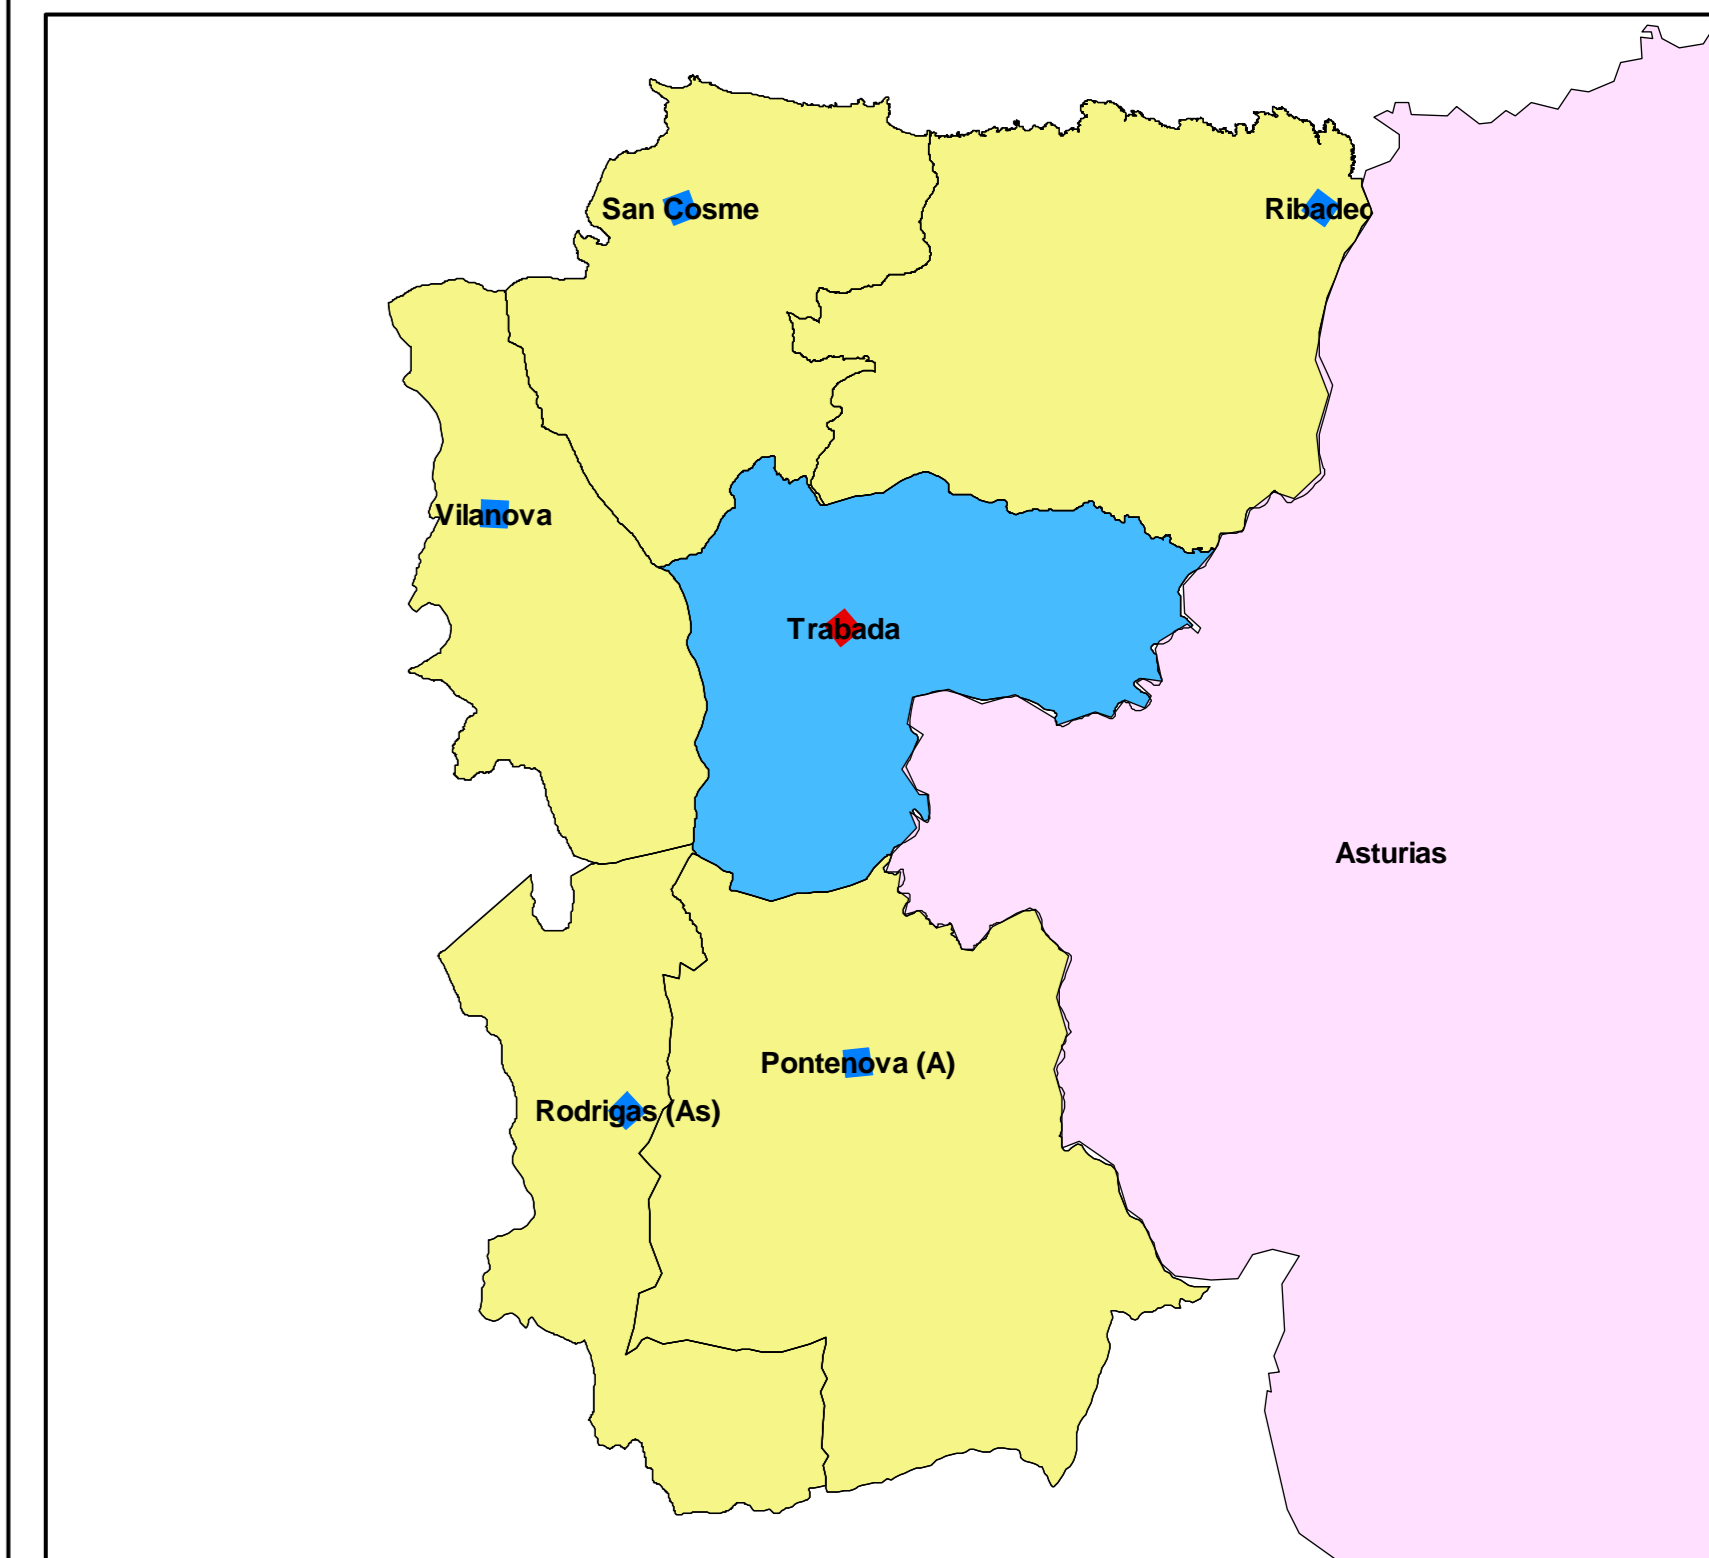

Localización provincial de Trabada

Municipios limítrofes

Parroquias del municipio de Trabada

LEYENDA

	Poblamiento encuestado		Red municipal		Límite municipal
	Poblamiento no encuestado (Nomenclátor de Lugo, 2012)		Red provincial		Límite parroquial
	Límite poblamiento encuestado		Red autonómica		Edificaciones
			Red estatal		Red fluvial

ESCALA 1/25000

	ENCUESTA DE INFRAESTRUCTURA Y EQUIPAMIENTOS LOCALES - EIEL AÑO 2013
	G.I.-1934-TB - Lab. TERRITORIO SIT - Dpto. ENX. AGROFORESTAL - IBADER E.P.S. de LUGO
PLANO DE RED VIARIA	
Municipio: Trabada	