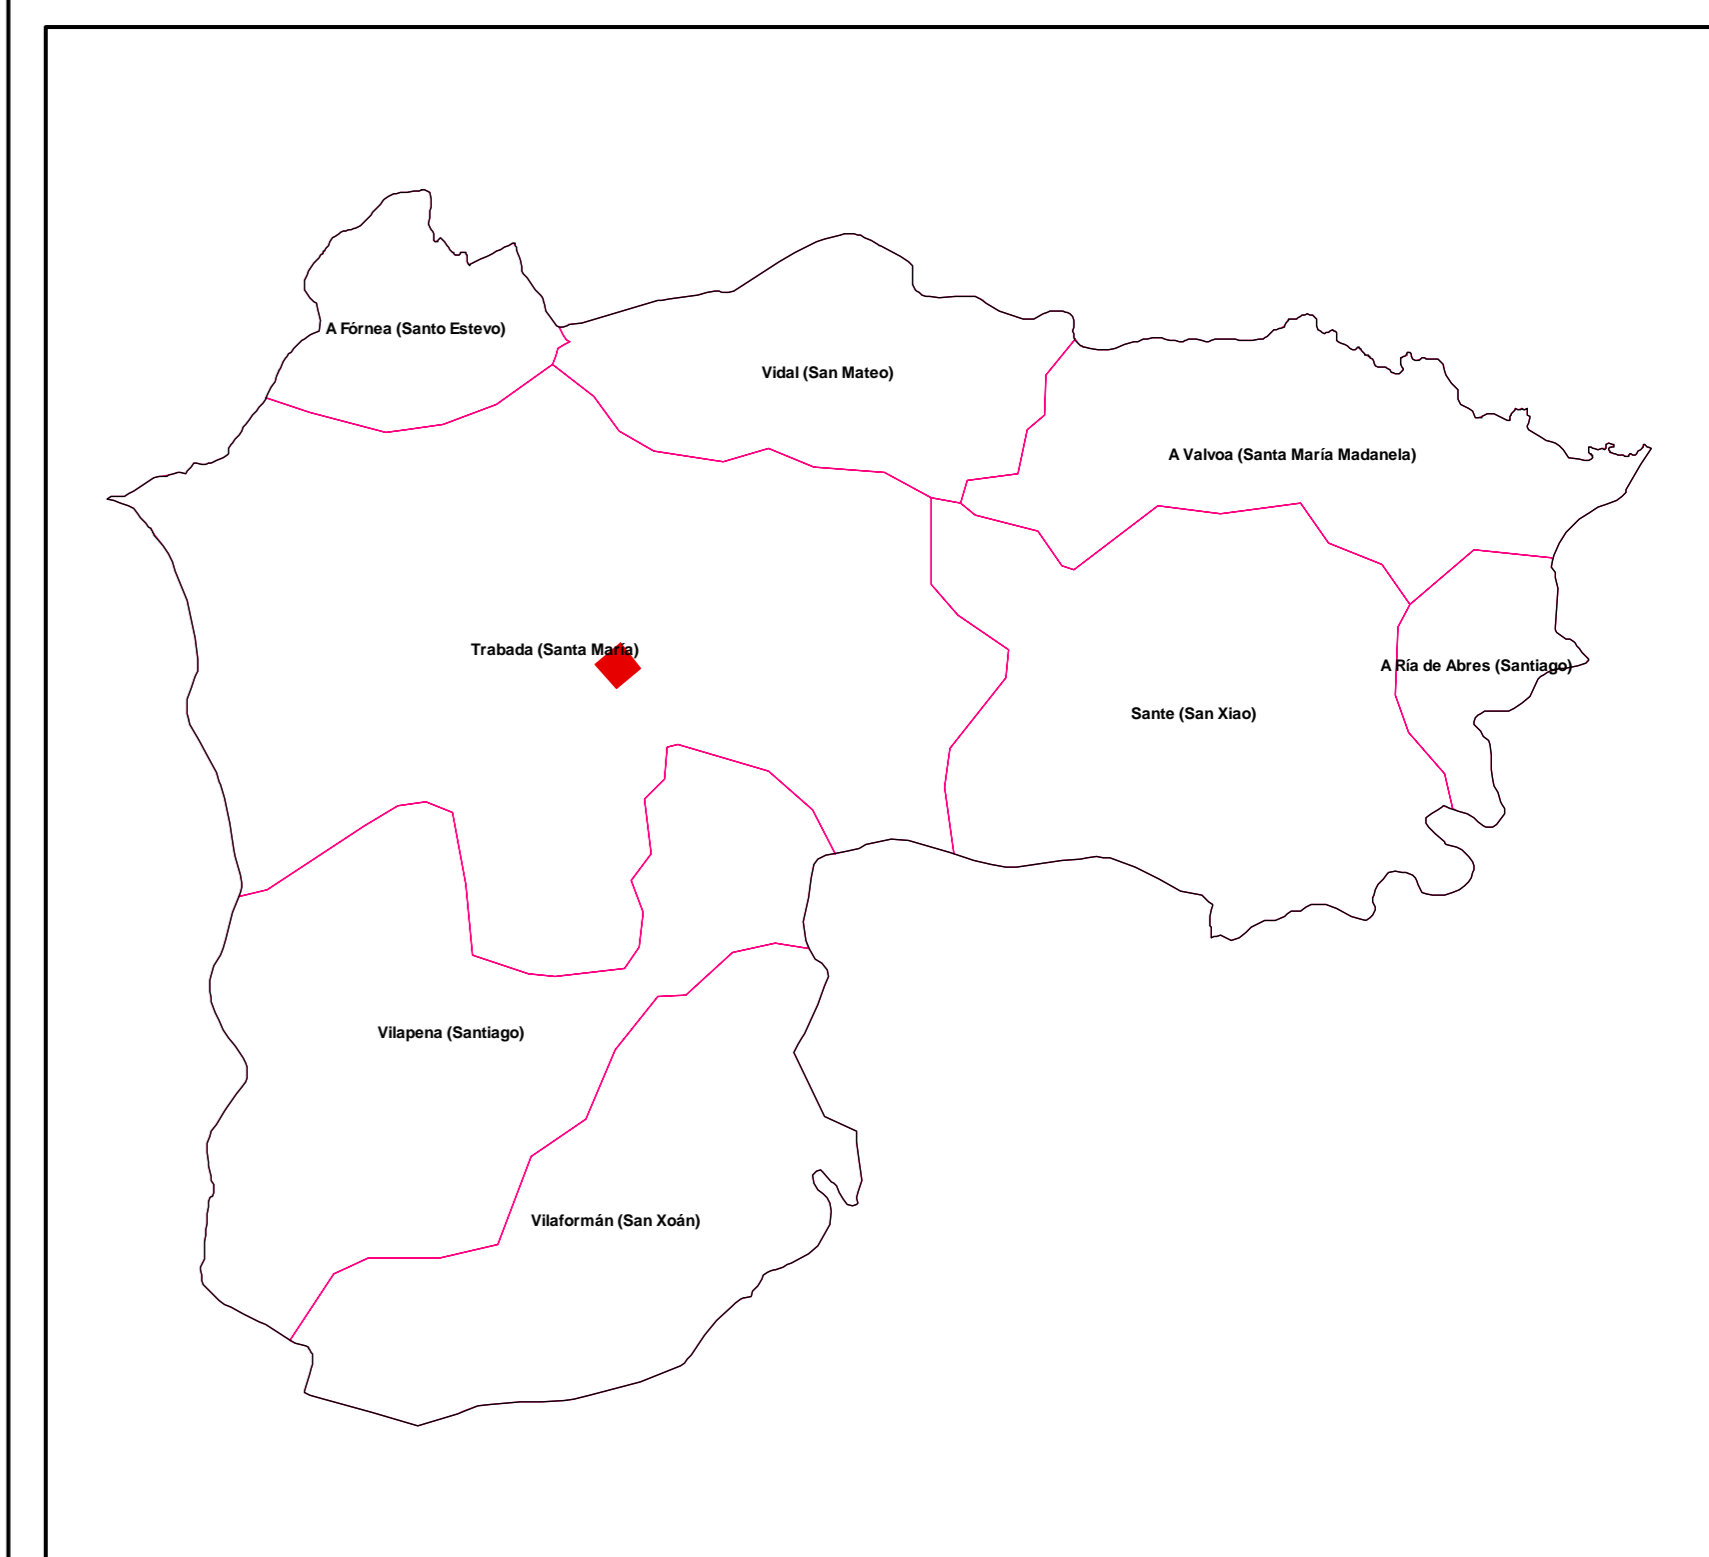

Localización provincial de Trabada

Municipios limítrofes

Parroquias del municipio de Trabada

LEYENDA

	Poblamiento encuestado		Red municipal		Límite municipal
	Poblamiento no encuestado (Nomenclátor de Lugo, 2012)		Red provincial		Límite parroquial
	Límite poblamiento encuestado		Red autonómica		Edificaciones
			Red estatal		Red fluvial

ESCALA 1/25000

	ENCUESTA DE INFRAESTRUCTURA Y EQUIPAMIENTOS LOCALES - EIEL AÑO 2013
	G.I.-1934-TB - Lab. TERRITORIO SIT - Dpto. ENX. AGROFORESTAL - IBADER E.P.S. de LUGO
PLANO DE RED VIARIA	
Municipio: Trabada	